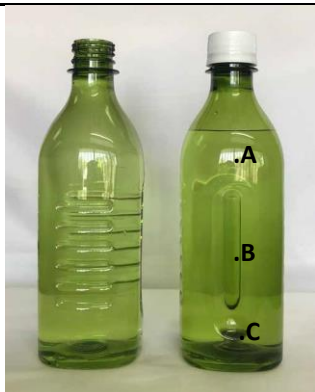

FORMATO
HOJA TÉCNICA DE PRODUCTO
PLÁSTICOS HADDAD S.A.

Descripción : BOTELLA PET 500 cc BOCA 280 ACEITE OLIVA SIN TAPA

Código : 13110153VO

Proceso : SOPLADO
Material : PET
Color : VERDE OLIVO
Tara : 25 g.
Capacidad : 500 cc.
Cámara de aire : 38 cc.
Resistencia Impacto : 1.2m.
Superficie : CON RELIEVE
Aroma : SIN OLOR EXTRAÑO AL PLÁSTICO
Apilamiento : N.A.

DIMENSIONES DEL PRODUCTO:

Largo	: 65 mm.
Alto	: 210 mm.
Ancho	: 65 mm.
Diámetro	: N.A.

DIÁMETRO BOCA DEL PRODUCTO:

Diámetro externo	: 27,2 mm.
Diámetro interno	: 21.8 mm.
Altura	: 20,6 mm.

Espesor de pared : Puntos :

A: 0.2 ± 1mm. B: 0,2 ± 1 mm. C: 0,2 ± 1mm. D: N.A. E:N.A.

Accesorios del producto :

TAPA 280 LARGA

Embalaje del producto:

BOLSA : 61X130X0,06 = 100 UNIDADES