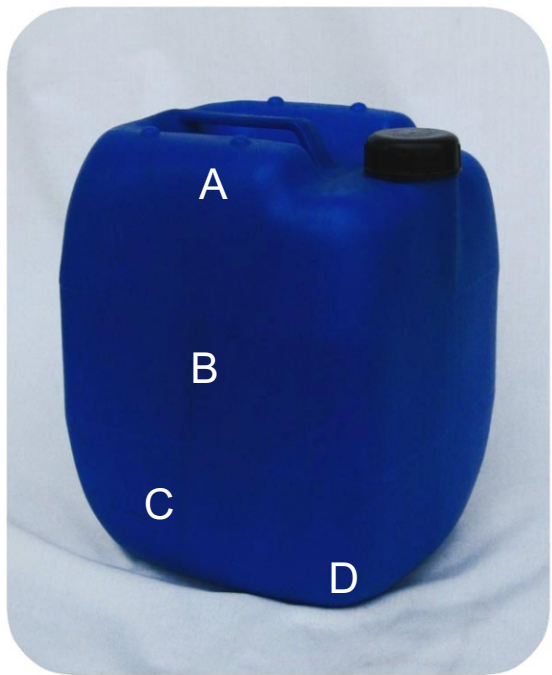

## BIDON PALLET 30 L. BOCA 5,5 INVIOLABLE

Proceso	Soplado
Material	Polietileno de alta densidad
Color	Azul
Tara	1400 ± 80 g.
Capacidad	30 litros
Cámara de Aire	1,6 litros
Resistencia al impacto	1,20 metros
Superficie	Lisa
Aroma	Sin olor extraño al plástico
Apilamiento	3 Unidades

## DIMENSIONES DEL PRODUCTO

Largo:	285 mm	Boca del producto	
Alto:	470 mm	Diámetro externo:	51,2 ± 0,2 mm
Ancho:	260 mm	Diámetro interno:	64,5 ± 0,2 mm
Diámetro:	N.A.	Altura:	24,5 ± 0,2 mm

Espesor de pared