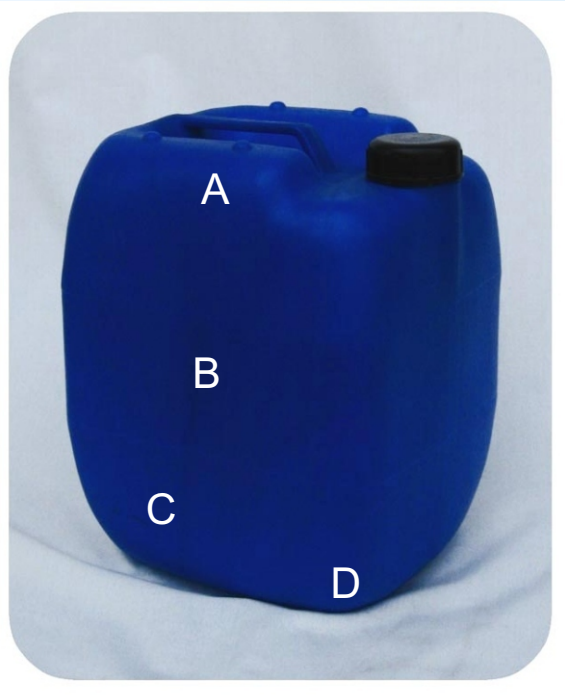

BIDON PALLET 20 L. BOCA 5,5 INVIOLABLE

Proceso	Soplado
Material	Polietileno de alta densidad
Color	Natural
Tara	1200 ± 23 g.
Capacidad	20 litros
Cámara de Aire	3 Litros
Resistencia al impacto	1,60 metros
Superficie	Lisa
Aroma	Sin olor extraño al plástico
Apilamiento	5 Unidades (base + 4)

DIMENSIONES DEL PRODUCTO

Largo: 285 mm	Boca del producto
Alto: 370 mm	Diámetro externo: 64,5 ± 0,2 mm
Ancho: 260 mm	Diámetro interno: 50,5 ± 0,2 mm
Diámetro: N.A.	Altura: 25 mm

Espesor de pared

Puntos: A: 1,7 ± 0,2 mm B: 2,8 ± 0,2 mm C: 1,8 ± 0,2 mm D: 1,9 ± 0,2 mm

ACCESORIOS

TAPA 55 INVIOLABLE NEGRO

CONTRATAPA 54 P.E.B.D.

EMBALAJE

BOLSA : 65 X 165 X 0,06 = 4 UNIDADES