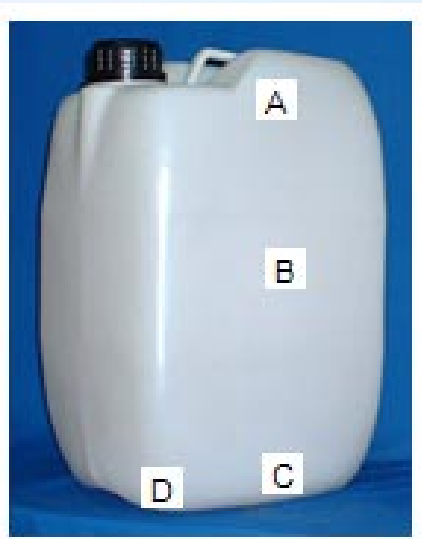

## BIDON PALLET 20 L. MODELO ANTIGUO BOCA 5,5 INVIOLABLE

ENVASE APTO PARA EL  
TRANSPORTE MARÍTIMO  
BAJO NORMA

Proceso	Soplado
Material	Polietileno de alta densidad
Color	Natural - Azul
Tara	1200 ± 60 g.
Capacidad	20 litros
Cámara de aire	3 litros
Resistencia al impacto	1,60 kilos
Superficie	Lisa
Aroma	Sin olor extraño al plástico
Apilamiento	5 Unidades (base + 4)

### DIMENSIONES DEL PRODUCTO

Largo:	410 mm	Diámetro Boca del producto	
Alto:	290 mm	Diámetro externo:	64,5 ± 0,2 mm
Ancho:	210 mm	Diámetro interno:	50,5 ± 0,2 mm
		Altura:	25 mm
Espesor de pared			
Puntos: A: 2,0 ± 0,2 mm    B: 2,0 ± 0,2 mm    C: 3,5 ± 0,2 mm			