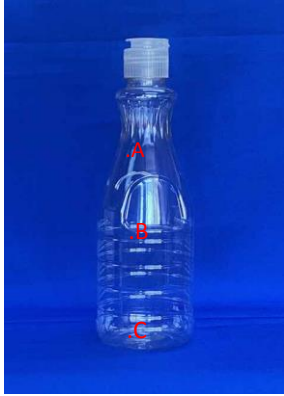

FORMATO  
HOJA TÉCNICA DE PRODUCTO  
PLÁSTICOS HADDAD S.A.

Descripción : BOTELLA PET 500 cc BOCA 280 CONDIMENTO - JUGO

Código : 13110179TR

Proceso : SOPLADO  
Material : PET  
Color : TRANSPARENTE  
Tara : 25g  
Capacidad : 500 cc  
Cámara de aire : 6 cc  
Resistencia Impacto : 1,2 m.  
Superficie : CON RELIEVE  
Aroma : SIN OLOR EXTRAÑO AL PLÁSTICO  
Apilamiento : N.A.

DIMENSIONES DEL PRODUCTO:

Largo : N.A.  
Alto : 220 mm  
Ancho : N.A.  
Diámetro : 70.5 mm

DIÁMETRO BOCA DEL PRODUCTO:

Diámetro externo : 27.3 mm  
Diámetro interno : 21.3 mm  
Altura : 19.2 mm

Espesor de pared : Puntos :

A: 0,4 mm. B: 0.2 mm C: 0.3 mm. D: N.A. E: N.A.

Accesorios del producto :

TAPA 280 FLIP TOP TRANSPARENTE  
TAPA 280 LARGA C/PESTAÑA PARA PET 1 y 2 Lt

Embalaje del producto:

BOLSA 61X130X0.06=100 UNIDADES