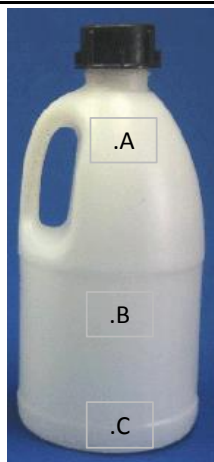

FORMATO
HOJA TÉCNICA DE PRODUCTO
PLÁSTICOS HADDAD S.A.

Descripción : BOTELLA 1 GALON CORTA GOTA SOBREPESO

Código : 13400934NA

Proceso : SOPLADO
Material : POLIETILENO DE ALTA DENSIDAD
Color : NATURAL
Tara : 250 g.
Capacidad : 1 GALON
Cámara de aire : N.A.
Resistencia Impacto : 1.2m
Superficie : LISA
Aroma : SIN OLOR EXTRAÑO AL PLÁSTICO
Apilamiento : N.A.

DIMENSIONES DEL PRODUCTO:

Largo	: N.A.
Alto	: 310mm
Ancho	: N.A.
Diámetro	: 155mm

DIÁMETRO BOCA DEL PRODUCTO:

Diámetro externo	: 45.0mm
Diámetro interno	: 24.0mm
Altura	: 42 mm

Espesor de pared : Puntos :

A: 1,9 ± 0,2mm B: 1,4 ± 0,2mm C: 1,3 ± 0,2mm D: E:

Accesorios del producto :

TAPA 34 CORTA GOTA

Embalaje del producto:

BOLSA : 73X145X0,06= 20 UNID.